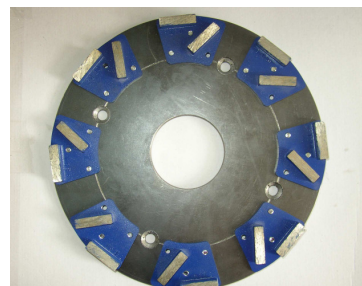

## Nosná deska:

Pro průměr 300 mm, uchycení 4 x šroub M10 se zapuštěnou hlavou, osová rozteč šroubů 205 mm.

Nosná deska	pro segment 8x2	1 ks	1.450,- Kč
-------------	-----------------	------	------------

## Výměnný segment:

Segment včetně 2 ks diamantových segmentů. Segmenty šroubované 3 ks šroubů M6 se zapuštěnou hlavou.

Výměnný segment	1 ks	2.250,- Kč
-----------------	------	------------

Termín dodání dle typu zboží 2-15 pracovních dnů. Všechny uvedené ceny jsou ceníkové, v Kč, bez DPH. Všechno nabízené zboží má původ v rámci Evropské unie a na vyžádání je možné dodat ujištění o prohlášení o shodě. Všechny výrobky splňují související normy a předpisy.